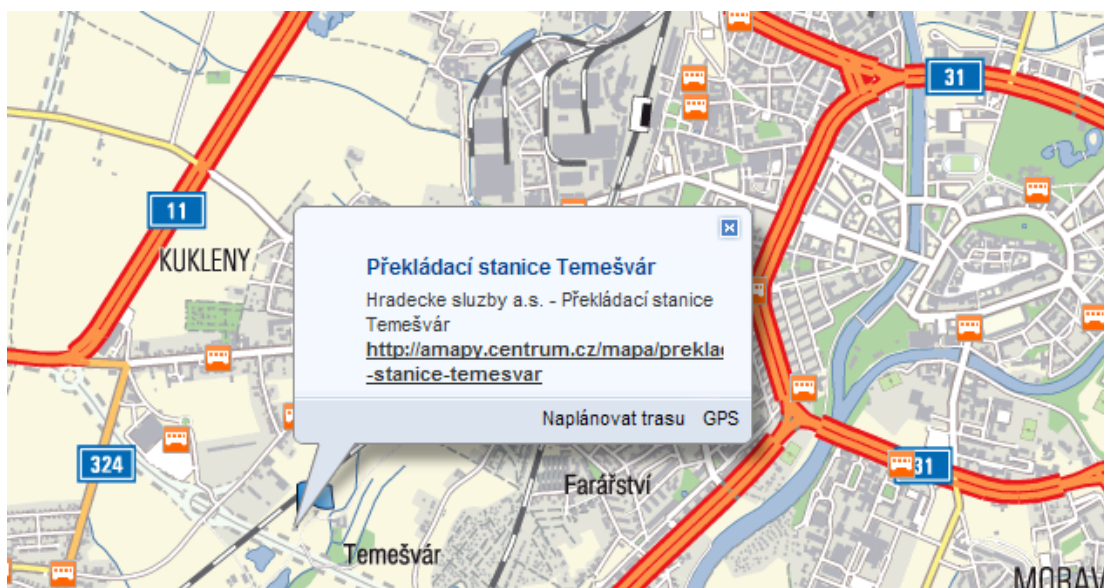

3.2 Adresa a mapa

Adresa: Říční ulice, Hradec Králové 2

4. Sběrný dvůr Na Brně

4.1 Otvírací doba

pátek 8:00 – 15:00

4.2 Adresa a mapa

Adresa: ulice Na Brně, Hradec Králové 8

5. Překládací stanice Temešvár

5.1 Otvírací doba (pouze pro firmy)

pondělí 7:30 – 14:00

úterý 7:30 – 14:00

středa 7:30 – 14:00

čtvrtek 7:30 – 14:00

pátek 7:30 – 14:00

5.2 Adresa a mapa

Adresa: lokalita Temešvár, HK 2 - Plačice