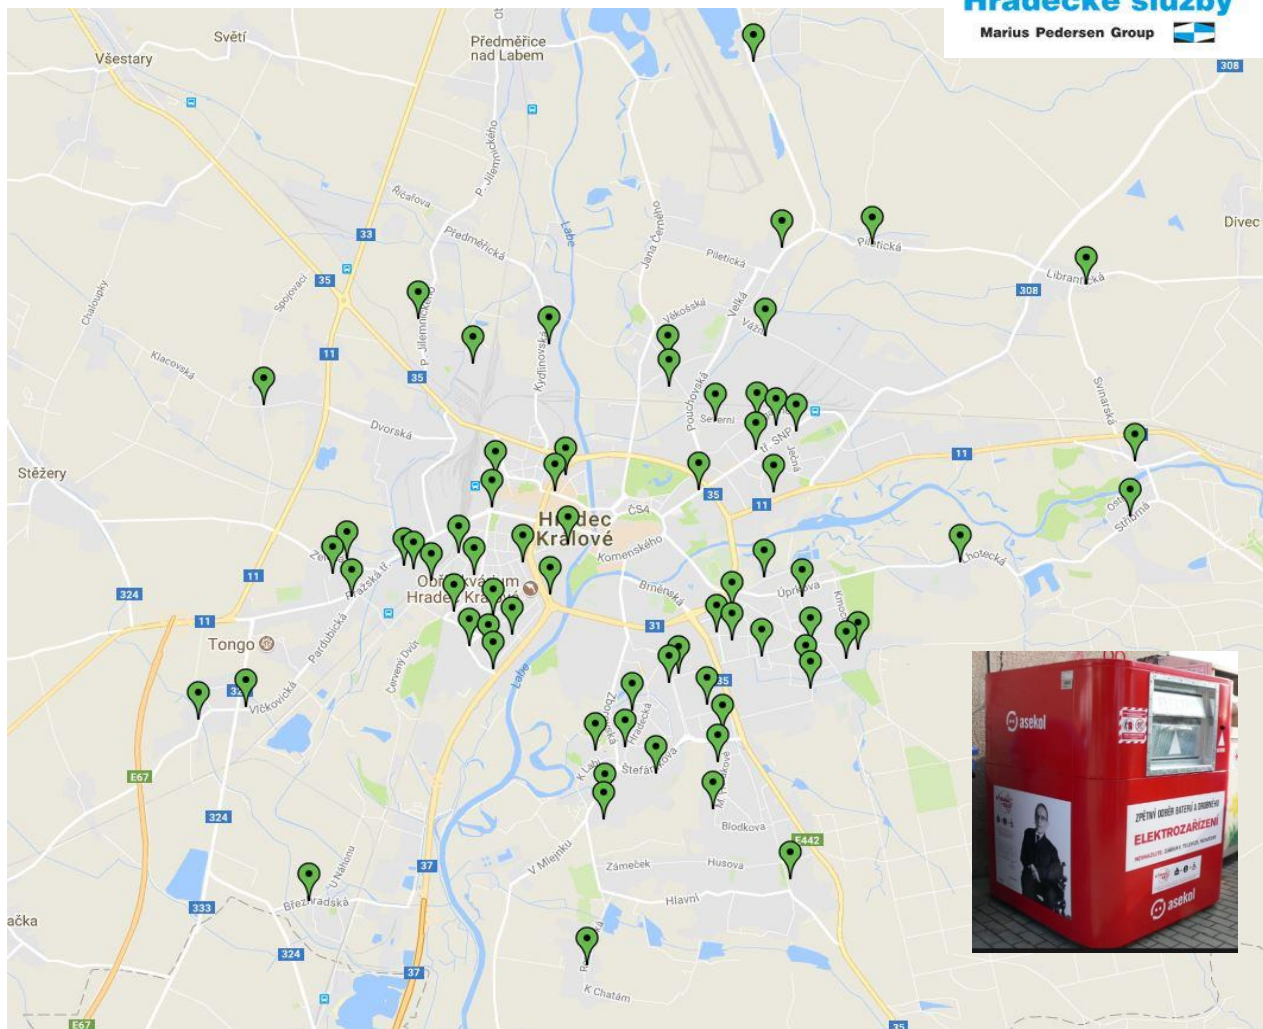

## Mapa stacionárních stanovišť ASEKOL - Město Hradec Králové ELEKTRODPADY

70 míst pro odkládání ELEKTRODPADŮ z domácností

Hradecké služby

Marius Pedersen Group

Vypracoval: Ing. Pavel Kaplan  
V Hradci Králové 23.11.2017